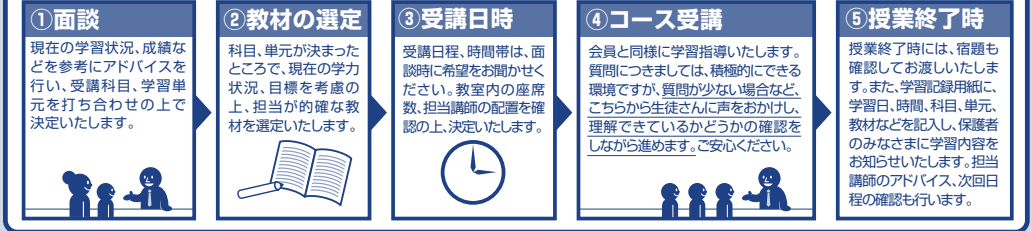

トップゼミナール 学習指導の流れ